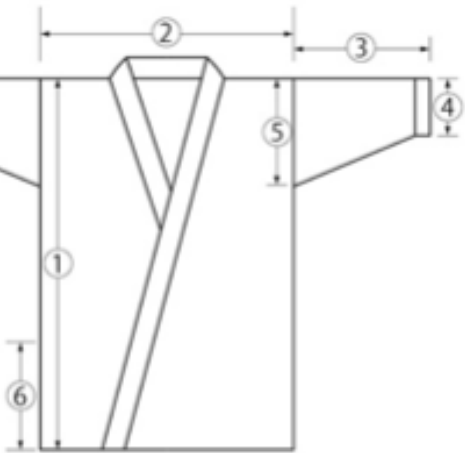

Measurements for the HIRYUU (HRU) 飛竜 Premium Kata Uniform

SIZE	0	1/2	1	1 1/2	2	2 1/2	3	3 1/2	4	4 1/2	5	5 1/2	6	6 1/2	7	7 1/2	8
1	59	61	63	65	67	70	73	76	79	82	85	88	91	94	97	100	103
2	62	64	66	68	56	56	58	58	60	60	62	62	64	64	66	66	68
3	34	35	36	37	38	39	40	41	42	43	44	45	46	47	48	49	50
4	15	15	16	16	17	17	18	18	18	18	18	18	18	18	20	20	20
5	19	19	21	21	22	22	24	24	25	25	26	26	27	27	28	28	28
6	24	24	26	26	28	28	30	30	32	32	34	34	36	36	38	38	40

SIZE	0	1/2	1	1 1/2	2	2 1/2	3	3 1/2	4	4 1/2	5	5 1/2	6	6 1/2	7	7 1/2	8
7	34	34	36	36	40	40	44	44	48	48	52	52	56	56	60	60	64
8	66	68	70	74	76	79	82	85	88	91	94	97	100	103	106	109	112
9	21	21	23	23	25	25	27	27	29	29	31	31	33	33	35	35	37
10	25	25	27	27	29	29	30	30	32	32	34	34	36	36	38	38	40

Measurements in Centimeters