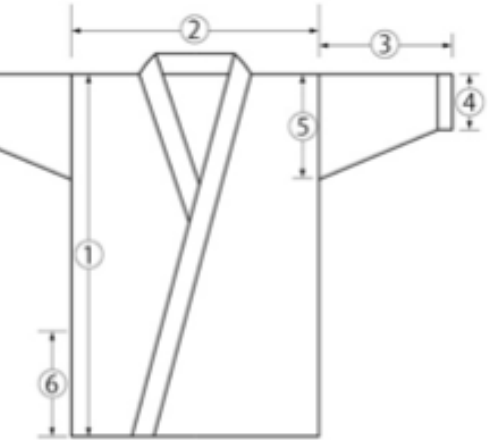

## Measurements for the HIRYUU (HRU) 飛竜 Premium Kata Uniform

SIZE	0	0 1/2	1	1 1/2	2	2 1/2	3	3 1/2	4	4 1/2	5	5 1/2	6	6 1/2	7	7 1/2	8
1	59	61	63	65	67	70	73	76	79	82	85	88	91	94	97	100	103
1b	62	64	66	68	70	73	76	79	82	85	88	91	94	97	100	103	106
2	52	52	54	54	56	56	58	58	60	60	62	62	64	64	66	66	68
3	34	35	36	37	38	39	40	41	42	43	44	45	46	47	48	49	50
4	15	15	16	16	17	17	18	18	18	18	18	18	18	18	20	20	20
5	19	19	21	21	22	22	24	24	25	25	26	26	27	27	28	28	28
6	24	24	26	26	28	28	30	30	32	32	34	34	36	36	38	38	40

NOTE: 1b refers to the jacket back length which is 3cm longer than the jacket front length.

SIZE	0	0 1/2	1	1 1/2	2	2 1/2	3	3 1/2	4	4 1/2	5	5 1/2	6	6 1/2	7	7 1/2	8
7	34	34	36	36	40	40	44	44	48	48	52	52	56	56	60	60	64
8	66	68	70	74	76	79	82	85	88	91	94	97	100	103	106	109	112
9	21	21	23	23	25	25	27	27	29	29	31	31	33	33	35	35	37
10	25	25	27	27	29	29	30	30	32	32	34	34	36	36	38	38	400
11	12	12	14	14	16	16	17	17	18	18	19	19	20	20	21	21	22

Measurements in Centimeters