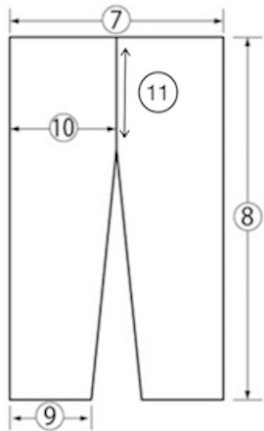

## Measurements for the HIRYUU (HRU) 飛竜 Premium Kata Uniform

SIZE	0	0 1/2	1	1 1/2	2	2 1/2	3	3 1/2	4	4 1/2	5	5 1/2	6	6 1/2	7	7 1/2	8
1	59	61	63	65	67	70	73	76	79	82	85	88	91	94	97	100	103
1b	62	64	66	68	70	73	76	79	82	85	88	91	94	97	100	103	106
2	52	52	54	54	56	56	58	58	60	60	62	62	64	64	66	66	68
3	34	35	36	37	38	39	40	41	42	43	44	45	46	47	48	49	50
4	15	15	16	16	17	17	18	18	18	18	18	18	18	18	20	20	20
5	19	19	21	21	22	22	24	24	25	25	26	26	27	27	28	28	28
6	24	24	26	26	28	28	30	30	32	32	34	34	36	36	38	38	40

NOTE: 1b refers to the jacket back length which is 3cm longer than the jacket front length.

SIZE	0	0 1/2	1	1 1/2	2	2 1/2	3	3 1/2	4	4 1/2	5	5 1/2	6	6 1/2	7	7 1/2	8
7	34	34	36	36	40	40	44	44	48	48	52	52	56	56	60	60	64
8	66	68	70	74	76	79	82	85	88	91	94	97	100	103	106	109	112
9	21	21	23	23	25	25	27	27	29	29	31	31	33	33	35	35	37
10	25	25	27	27	29	29	30	30	32	32	34	34	36	36	38	38	400
11	12	12	14	14	16	16	17	17	18	18	19	19	20	20	21	21	22

Measurements in Centimeters