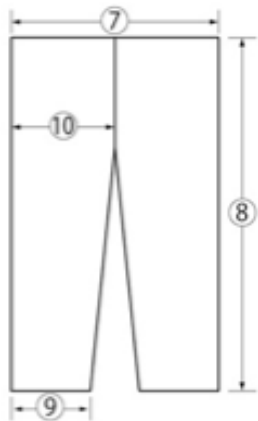

Measurements for the HIRYUU (HRU) 飛竜 Premium Kata Uniform

SIZE	0	1/2	1	1 1/2	2	2 1/2	3	3 1/2	4	4 1/2	5	5 1/2	6	6 1/2	7	7 1/2	8
1	59	61	63	65	67	70	73	76	79	82	85	88	91	94	97	100	103
2	62	64	66	68	56	56	58	58	60	60	62	62	64	64	66	66	68
3	34	35	36	37	38	39	40	41	42	43	44	45	46	47	48	49	50
4	15	15	16	16	17	17	18	18	18	18	18	18	18	18	20	20	20
5	19	19	21	21	22	22	24	24	25	25	26	26	27	27	28	28	28
6	24	24	26	26	28	28	30	30	32	32	34	34	36	36	38	38	40

SIZE	0	1/2	1	1 1/2	2	2 1/2	3	3 1/2	4	4 1/2	5	5 1/2	6	6 1/2	7	7 1/2	8
7	34	34	36	36	40	40	44	44	48	48	52	52	56	56	60	60	64
8	66	68	70	74	76	79	82	85	88	91	94	97	100	103	106	109	112
9	21	21	23	23	25	25	27	27	29	29	31	31	33	33	35	35	37
10	25	25	27	27	29	29	30	30	32	32	34	34	36	36	38	38	40

Measurements in Centimeters