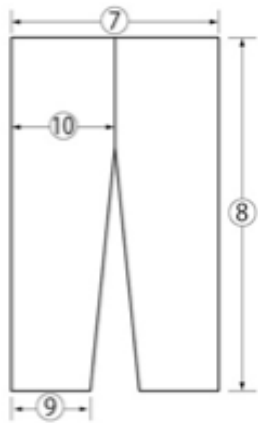

Measurements for the KUMITE MASTER and the KUMITE MASTER PRO

SIZE	1	2	2 1/2	3	3 1/2	4	4 1/2	5	5 1/2	6	6 1/2
1	75	77	79	82	84	87	89	92	94	97	99
2	54	56	58	60	62	64	66	68	70	72	74
3	40	41	42	44	45	46	48	49	50	52	53
4	16	17	17.5	18	18.5	19	19.5	20	20.5	21	21
5	28.5	29	29.5	30	30.5	30.5	31	31.5	31.5	32	32
6	29	30	31	32	33	34	35	36	37	38	39

SIZE	1	2	2 1/2	3	3 1/2	4	4 1/2	5	5 1/2	6	6 1/2
7	45	47	49	51	52	54	55	57	58	60	62
8	85	88	92	95	98	101	105	108	111	114	116
9	22	23	24	25	26	27	27.5	28	29	29.5	30.5
10	27.5	28.5	29.5	30.5	31.5	32	33	34	34	35	36

Measurements in Centimeters