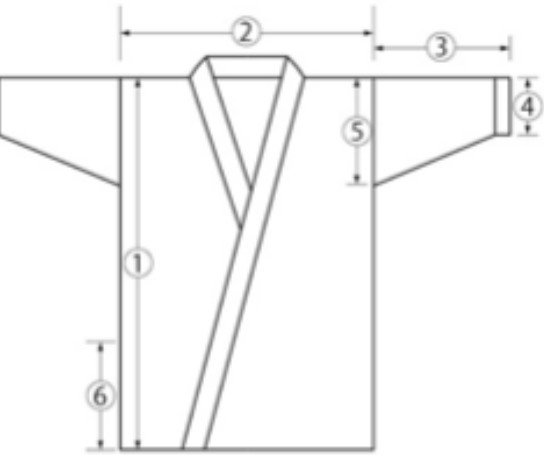

Measurements for the KUMITE MASTER and the KUMITE MASTER PRO

SIZE	1	2	2 1/2	3	3 1/2	4	4 1/2	5	5 1/2	6	6 1/2
1	75	77	79	82	84	87	89	92	94	97	99
2	54	56	58	60	62	64	66	68	70	72	74
3	40	41	42	44	45	46	48	49	50	52	53
4	16	17	17.5	18	18.5	19	19.5	20	20.5	21	21
5	28.5	29	29.5	30	30.5	30.5	31	31.5	31.5	32	32
6	29	30	31	32	33	34	35	36	37	38	39

SIZE	1	2	2 1/2	3	3 1/2	4	4 1/2	5	5 1/2	6	6 1/2
7	45	47	49	51	52	54	55	57	58	60	62
8	85	88	92	95	98	101	105	108	111	114	116
9	22	23	24	25	26	27	27.5	28	29	29.5	30.5
10	27.5	28.5	29.5	30.5	31.5	32	33	34	34	35	36

Measurements in Centimeters