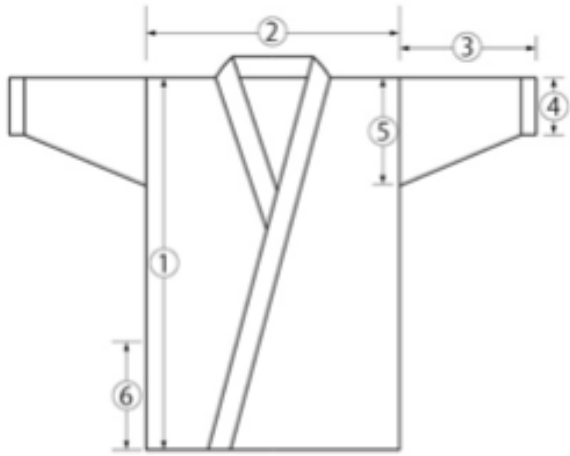

Measurements for the TOKAIDO WKF Kata Master

SIZE	1	1 1/2	2	2 1/2	3	3 1/2	4	4 1/2	5	5 1/2	6	6 1/2
1	77	79	81	83	85	88	91	93	96	98	101	104
2	52	54	56	58	60	62	64	66	68	70	72	74
3	33	34	35	36	37	38	39	40	41	42	43	44
4	18.5	19	19.5	20	20.5	21	21.5	22	22.5	22.5	23	23
5	27.5	28	29	29	30	30	31	31	31.5	31.5	32	32.5
6	29	30	31	32	33	34	35	36	37	38	39	40

SIZE	1	1 1/2	2	2 1/2	3	3 1/2	4	4 1/2	5	5 1/2	6	6 1/2
7	43	45	47	49	51	52	54	55	57	58	60	62
8	78	80	82	84	87	90	93	95	98	100	103	105
9	21	22	23	24	25	26	27	27.5	28	29	29.5	30.5
10	26.5	27.5	28.5	29.5	30.5	31.5	32	33	34	34	35	36

Measurements in Centimeters