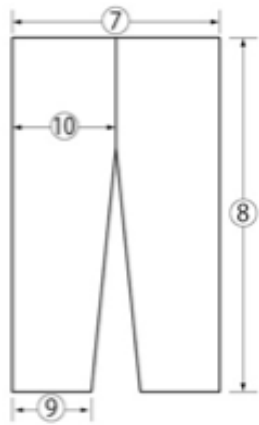

Measurements for the TOKAIDO WKF Kata Master

SIZE	1	1 1/2	2	2 1/2	3	3 1/2	4	4 1/2	5	5 1/2	6	6 1/2
1	77	79	81	83	85	88	91	93	96	98	101	104
2	52	54	56	58	60	62	64	66	68	70	72	74
3	33	34	35	36	37	38	39	40	41	42	43	44
4	18.5	19	19.5	20	20.5	21	21.5	22	22.5	22.5	23	23
5	27.5	28	29	29	30	30	31	31	31.5	31.5	32	32.5
6	29	30	31	32	33	34	35	36	37	38	39	40

SIZE	1	1 1/2	2	2 1/2	3	3 1/2	4	4 1/2	5	5 1/2	6	6 1/2
7	43	45	47	49	51	52	54	55	57	58	60	62
8	78	80	82	84	87	90	93	95	98	100	103	105
9	21	22	23	24	25	26	27	27.5	28	29	29.5	30.5
10	26.5	27.5	28.5	29.5	30.5	31.5	32	33	34	34	35	36

Measurements in Centimeters