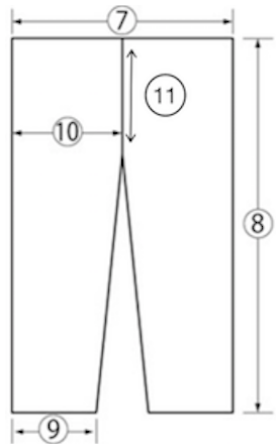

Direct from Japan

Measurements for the Ken- 零- Zero

東海堂

WWW.TOKAIDOJAPAN.COM

SIZE	0	1/2	1	1 1/2	2	2 1/2	3	3 1/2	4	4 1/2	5	5 1/2	6	6 1/2	7	7 1/2
1	61	64	67	70	73	76	79	82	85	88	91	94	97	100	103	106
2	48	48	50	50	52	52	56	56	58	58	60	60	62	62	64	64
3	40	41	42	43	44	45	46	47	48	49	50	51	52	53	54	55
4	14	14	14	14	15	15	15	15	16	16	16	16	17	17	17	17
5	19	19	20	20	21	21	23	23	24	24	25	25	26	26	26	26
6	28	29	30	31	32	33	34	35	36	37	38	39	40	41	42	43

SIZE	0	1/2	1	1 1/2	2	2 1/2	3	3 1/2	4	4 1/2	5	5 1/2	6	6 1/2	7	7 1/2
7	38	39	40	41	41.5	44	46.5	48	48	49	51	52	54	55	57	58
8	70	73	76	79	82	85	88	91	94	97	100	103	106	109	112	115
9	17	17	18	18	20	20	21	21	23	23	24	24	26	26	27	27
10	22	22	23	23	25	25	27	27	28	28	30	30	32	32	34	34
11	16	16	17	17	18	18	19	19	20	20	21	21	22	22	23	23

Measurements in Centimeters