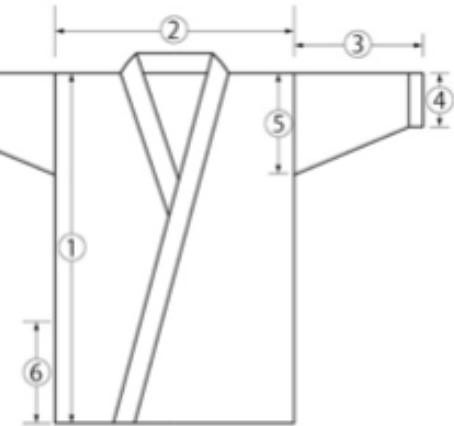

Direct from Japan

Measurements for the Ken- 零- Zero

東海堂

WWW.TOKAIDOJAPAN.COM

SIZE	0	1/2	1	1 1/2	2	2 1/2	3	3 1/2	4	4 1/2	5	5 1/2	6	6 1/2	7	7 1/2
1	61	64	67	70	73	76	79	82	85	88	91	94	97	100	103	106
2	48	48	50	50	52	52	56	56	58	58	60	60	62	62	64	64
3	40	41	42	43	44	45	46	47	48	49	50	51	52	53	54	55
4	14	14	14	14	15	15	15	15	16	16	16	16	17	17	17	17
5	19	19	20	20	21	21	23	23	24	24	25	25	26	26	26	26
6	28	29	30	31	32	33	34	35	36	37	38	39	40	41	42	43

SIZE	0	1/2	1	1 1/2	2	2 1/2	3	3 1/2	4	4 1/2	5	5 1/2	6	6 1/2	7	7 1/2
7	38	39	40	41	41.5	44	46.5	48	48	49	51	52	54	55	57	58
8	70	73	76	79	82	85	88	91	94	97	100	103	106	109	112	115
9	17	17	18	18	20	20	21	21	23	23	24	24	26	26	27	27
10	22	22	23	23	25	25	27	27	28	28	30	30	32	32	34	34
11	16	16	17	17	18	18	19	19	20	20	21	21	22	22	23	23

Measurements in Centimeters