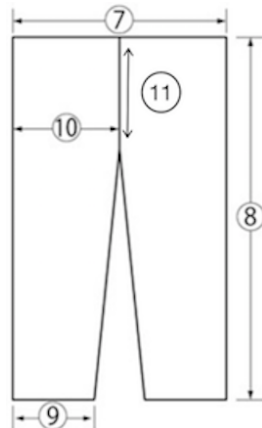

Kata Master Athletic Uniform Measurements

SIZE	2	3	4	4 1/2	5	5 1/2	6
1	77	81	87	89	92	94	97
2	54	58	62	64	66	68	70
3	39	41	43	44	45	46	47
4	15	16	17	17.5	18	18.5	19
5	24	25	26	26	27	27	28
6	30	32	34	35	36	37	38

SIZE	2	3	4	4 1/2	5	5 1/2	6
7	45	49	52	53	55	56	58
8	79	84	90	92	95	97	100
9	28	30	32	32	33	34	35
10	28	30	32	32	33	34	35
11	18	19	20	20	21	22	23

Measurements in Centimeters