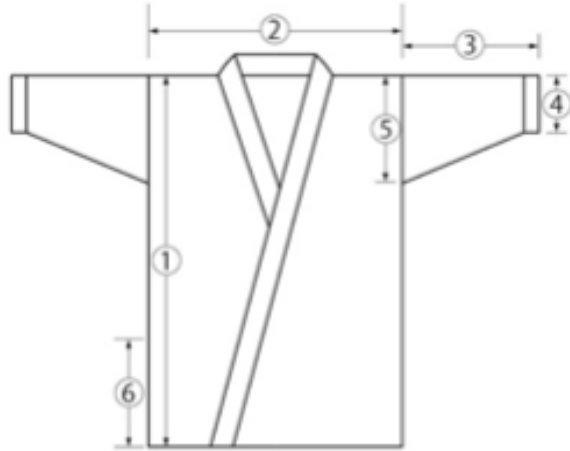

Kata Master Athletic Uniform Measurements

SIZE	2	3	4	4 1/2	5	5 1/2	6
1	77	81	87	89	92	94	97
2	54	58	62	64	66	68	70
3	39	41	43	44	45	46	47
4	15	16	17	17.5	18	18.5	19
5	24	25	26	26	27	27	28
6	30	32	34	35	36	37	38

SIZE	2	3	4	4 1/2	5	5 1/2	6
7	45	49	52	53	55	56	58
8	79	84	90	92	95	97	100
9	28	30	32	32	33	34	35
10	28	30	32	32	33	34	35
11	18	19	20	20	21	22	23

Measurements in Centimeters