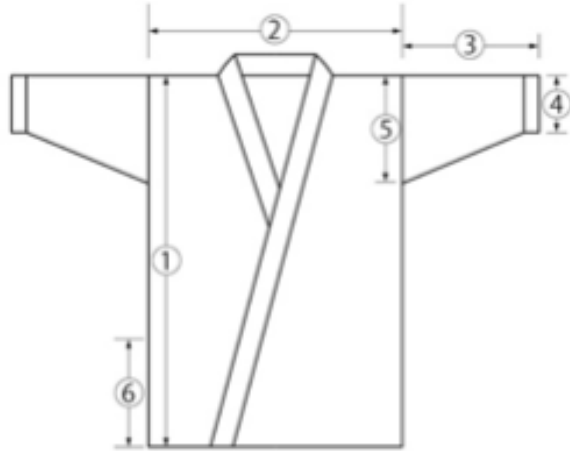

Kumite Master Athletic Uniform Measurements

SIZE	2	3	4	4 1/2	5	5 1/2	6
1	75	81	87	90	93	96	99
2	55	57	59	61	61	63	63
3	48	50	52	53	54	55	56
4	15	16	16	17	17	18	18
5	24	26	27	28	28	30	30
6	30	31	34	35	36	37	38

SIZE	2	3	4	4 1/2	5	5 1/2	6
7	45	49	53	56	56	60	60
8	89	95	101	103	106	109	112
9	22	23	24	24	25	25	26
10	24	26	28	29	29	31	31
11	10	11	11	12	12	12	12

Measurements in Centimeters