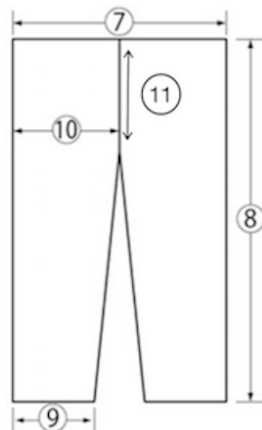

Kumite Master Athletic Uniform Measurements

SIZE	2	3	4	4 1/2	5	5 1/2	6
1	75	81	87	90	93	96	99
2	55	57	59	61	61	63	63
3	48	50	52	53	54	55	56
4	15	16	16	17	17	18	18
5	24	26	27	28	28	30	30
6	30	31	34	35	36	37	38

SIZE	2	3	4	4 1/2	5	5 1/2	6
7	45	49	53	56	56	60	60
8	89	95	101	103	106	109	112
9	22	23	24	24	25	25	26
10	24	26	28	29	29	31	31
11	10	11	11	12	12	12	12

Measurements in Centimeters