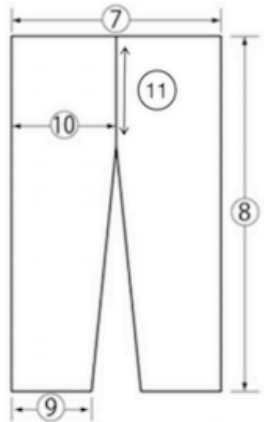

Direct from Japan

東海堂

WWW.TOKAIDOJAPAN.COM

OTOWA SSA 音羽 HAYATE NST 疾風

UNIFORM MEASUREMENTS

SIZE	0	1/2	1	1 1/2	2	2 1/2	3	3 1/2	4	4 1/2	5	5 1/2	6	6 1/2	7	7 1/2	8
1	61	64	67	70	73	76	79	82	85	88	91	94	97	100	103	106	109
2	48	48	50	50	52	52	56	56	58	58	60	60	62	62	64	64	66
3	35	36	37	38	39	40	41	42	43	44	45	46	47	48	49	50	51
4	15	15	16	16	16	16	17	17	17	17	18	18	18	18	20	20	22
5	20	20	21	21	22	22	24	24	25	25	26	26	27	27	28	28	29
6	28	29	30	31	32	33	34	35	36	37	38	39	40	41	42	43	44

MEASUREMENTS IN CENTIMETERS

SIZE	0	1/2	1	1 1/2	2	2 1/2	3	3 1/2	4	4 1/2	5	5 1/2	6	6 1/2	7	7 1/2	8
7	36	36	38	38	40	40	44	44	48	48	52	52	56	56	60	60	64
8	68	71	74	77	80	83	86	89	92	95	98	101	104	107	110	113	116
9	18	18	20	20	22	22	24	24	26	26	28	28	30	30	32	32	34
10	22	22	24	24	26	26	28	28	30	30	32	32	34	34	36	36	38
11	15	15	16	16	17	17	18	18	19	19	20	20	21	21	22	22	23

MEASUREMENTS IN CENTIMETERS