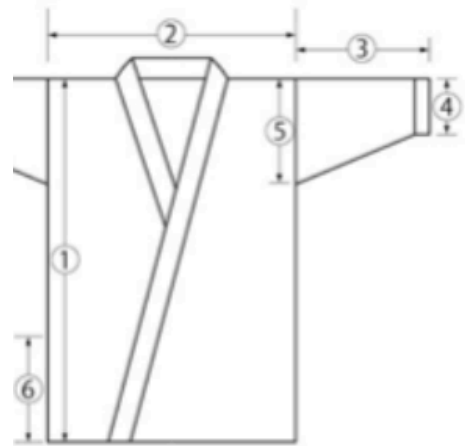

Direct from Japan

東海堂

WWW.TOKAIDOJAPAN.COM

OTOWA SSA 音羽 HAYATE NST 疾風

UNIFORM MEASUREMENTS

SIZE	0	1/2	1	1 1/2	2	2 1/2	3	3 1/2	4	4 1/2	5	5 1/2	6	6 1/2	7	7 1/2	8
1	61	64	67	70	73	76	79	82	85	88	91	94	97	100	103	106	109
2	48	48	50	50	52	52	56	56	58	58	60	60	62	62	64	64	66
3	35	36	37	38	39	40	41	42	43	44	45	46	47	48	49	50	51
4	15	15	16	16	16	16	17	17	17	17	18	18	18	18	20	20	22
5	20	20	21	21	22	22	24	24	25	25	26	26	27	27	28	28	29
6	28	29	30	31	32	33	34	35	36	37	38	39	40	41	42	43	44

MEASUREMENTS IN CENTIMETERS

SIZE	0	1/2	1	1 1/2	2	2 1/2	3	3 1/2	4	4 1/2	5	5 1/2	6	6 1/2	7	7 1/2	8
7	36	36	38	38	40	40	44	44	48	48	52	52	56	56	60	60	64
8	68	71	74	77	80	83	86	89	92	95	98	101	104	107	110	113	116
9	18	18	20	20	22	22	24	24	26	26	28	28	30	30	32	32	34
10	22	22	24	24	26	26	28	28	30	30	32	32	34	34	36	36	38
11	15	15	16	16	17	17	18	18	19	19	20	20	21	21	22	22	23

MEASUREMENTS IN CENTIMETERS