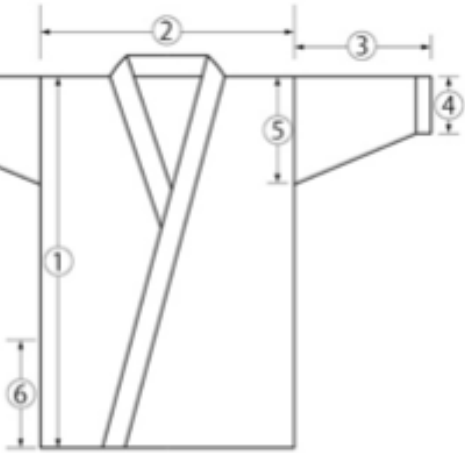

Measurements for the KONGO SAB 金剛 UNIFORM

SIZE	0	1/2	1	1 1/2	2	2 1/2	3	3 1/2	4	4 1/2	5	5 1/2	6	6 1/2	7	7 1/2	8
1	59	61	63	65	69	71	74	77	80	83	86	89	92	95	98	101	104
2	52	52	54	54	55	56	58	59	61	62	64	65	67	68	70	71	73
3	34	35	36	37	40	41	43	46	47	49	51	52	54	55	57	58	60
4	15	15	16	16	20	20	20	20	20	20	21	21	21	21	21	21	22
5	21	21	23	23	29	29	29	29	29	29	31	31	31	31	31	31	32
6					24	24	27	27	28	28	30	30	31	31	33	33	35

SIZE	0	1/2	1	1 1/2	2	2 1/2	3	3 1/2	4	4 1/2	5	5 1/2	6	6 1/2	7	7 1/2	8
7	36	36	38	38	47	47	50	50	53	53	56	56	59	59	59	59	61
8	68	71	74	77	85	88	91	94	97	100	103	106	109	112	115	118	121
9	18	18	20	20	25	25	26	26	27	27	28	28	29	29	30	30	31
10	22	22	24	24	29	29	30	30	31	31	33	33	35	35	36	36	37
11					18	18	20	20	22	22	23	23	24	24	26	26	27

Measurements in Centimeters