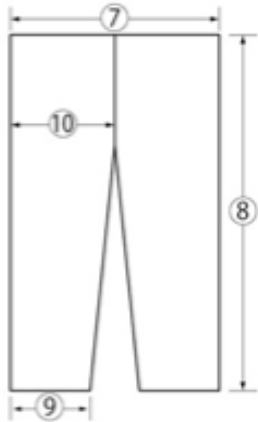

Measurements for the KONGO SAB 金剛 UNIFORM

SIZE	0	1/2	1	1 1/2	2	2 1/2	3	3 1/2	4	4 1/2	5	5 1/2	6	6 1/2	7	7 1/2	8
1	59	61	63	65	69	71	74	77	80	83	86	89	92	95	98	101	104
2	52	52	54	54	55	56	58	59	61	62	64	65	67	68	70	71	73
3	34	35	36	37	40	41	43	46	47	49	51	52	54	55	57	58	60
4	15	15	16	16	20	20	20	20	20	20	21	21	21	21	21	21	22
5	21	21	23	23	29	29	29	29	29	29	31	31	31	31	31	31	32
6					24	24	27	27	28	28	30	30	31	31	33	33	35

SIZE	0	1/2	1	1 1/2	2	2 1/2	3	3 1/2	4	4 1/2	5	5 1/2	6	6 1/2	7	7 1/2	8
7	36	36	38	38	47	47	50	50	53	53	56	56	59	59	59	59	61
8	68	71	74	77	85	88	91	94	97	100	103	106	109	112	115	118	121
9	18	18	20	20	25	25	26	26	27	27	28	28	29	29	30	30	31
10	22	22	24	24	29	29	30	30	31	31	33	33	35	35	36	36	37
11					18	18	20	20	22	22	23	23	24	24	26	26	27

Measurements in Centimeters