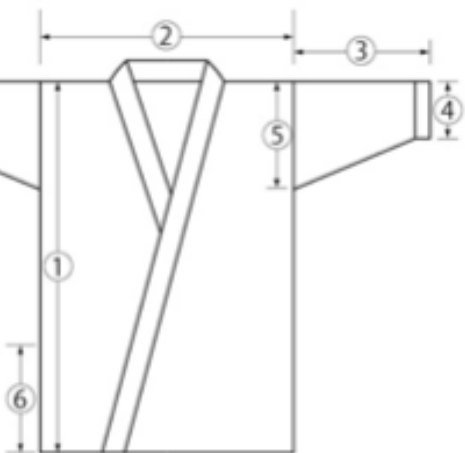

Measurements for the SAW TRADITIONAL HEAVYWEIGHT UNIFORM

SIZE	0	1/2	1	1 1/2	2	2 1/2	3	3 1/2	4	4 1/2	5	5 1/2	6	6 1/2	7	7 1/2	8
1	60	63	65	68	69	71	74	77	80	83	86	89	92	95	98	101	104
2	47	49	50	53	55	56	58	59	61	62	64	65	67	68	70	71	73
3	34	35	37	38	40	41	43	46	47	49	51	52	54	55	57	58	60
4	17	17	18	18	20	20	20	20	20	20	21	21	21	21	21	21	24
5	25	25	26	26	29	29	29	29	29	29	31	31	31	31	31	31	32
6	21	21	22	22	24	24	27	27	28	28	30	30	31	31	33	33	35

SIZE	0	1/2	1	1 1/2	2	2 1/2	3	3 1/2	4	4 1/2	5	5 1/2	6	6 1/2	7	7 1/2	8
7	39	39	42	42	45	45	48	48	51	51	54	54	57	57	57	57	59
8	75	77	80	83	86	89	92	96	99	102	105	108	111	114	117	120	123
9	23	23	24	24	25	25	26	26	27	27	28	28	29	29	30	30	31
10	26	26	27	27	29	29	30	30	31	31	33	33	35	35	36	36	37

Measurements in Centimeters