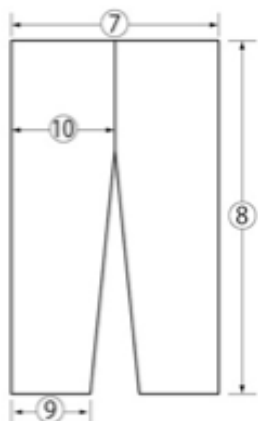

Measurements for the SAW TRADITIONAL HEAVYWEIGHT UNIFORM

SIZE	0	1/2	1	1 1/2	2	2 1/2	3	3 1/2	4	4 1/2	5	5 1/2	6	6 1/2	7	7 1/2	8
1	60	63	65	68	69	71	74	77	80	83	86	89	92	95	98	101	104
2	47	49	50	53	55	56	58	59	61	62	64	65	67	68	70	71	73
3	34	35	37	38	40	41	43	46	47	49	51	52	54	55	57	58	60
4	17	17	18	18	20	20	20	20	20	20	21	21	21	21	21	21	24
5	25	25	26	26	29	29	29	29	29	29	31	31	31	31	31	31	32
6	21	21	22	22	24	24	27	27	28	28	30	30	31	31	33	33	35

SIZE	0	1/2	1	1 1/2	2	2 1/2	3	3 1/2	4	4 1/2	5	5 1/2	6	6 1/2	7	7 1/2	8
7	39	39	42	42	45	45	48	48	51	51	54	54	57	57	57	57	59
8	75	77	80	83	86	89	92	96	99	102	105	108	111	114	117	120	123
9	23	23	24	24	25	25	26	26	27	27	28	28	29	29	30	30	31
10	26	26	27	27	29	29	30	30	31	31	33	33	35	35	36	36	37

Measurements in Centimeters