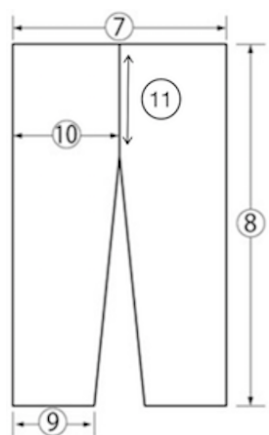

Measurements for the TSA, TAW, NST Original Uniforms

SIZE	0	1/2	1	1 1/2	2	2 1/2	3	3 1/2	4	4 1/2	5	5 1/2	6	6 1/2	7	7 1/2	8
1	59	61	63	65	67	70	73	76	79	82	85	88	91	94	97	100	103
2	52	52	54	54	56	56	58	58	60	60	62	62	64	64	66	66	68
3	34	35	36	37	38	39	40	41	42	43	44	45	46	47	48	49	50
4	15	15	16	16	17	17	18	18	18	18	18	18	18	18	20	20	20
5	21	21	23	23	25	25	26	26	27	27	28	28	28	28	30	30	30
6	21	21	23	23	25	25	27	27	31	31	33	33	35	35	37	37	39

SIZE	0	1/2	1	1 1/2	2	2 1/2	3	3 1/2	4	4 1/2	5	5 1/2	6	6 1/2	7	7 1/2	8
7	36	36	38	38	40	40	44	44	48	48	52	52	56	56	60	60	64
8	68	71	74	77	80	83	86	89	92	95	98	101	103	106	109	112	115
9	18	18	20	20	22	22	24	24	26	26	28	28	30	30	32	32	34
10	22	22	24	24	26	26	28	28	30	30	32	32	34	34	36	36	38
11	14	14	16	16	18	18	19	19	20	20	21	21	22	22	23	23	24

Measurements in Centimeters