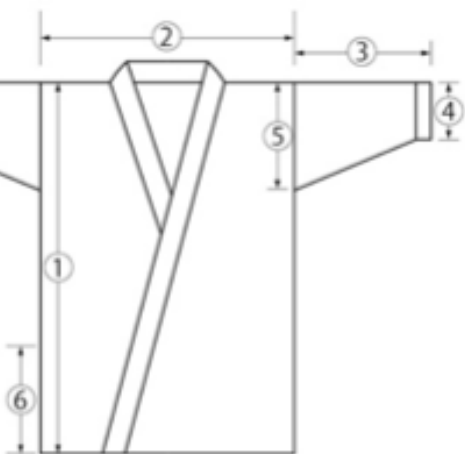

Measurements for the TSA, TAW, NST Original Uniforms

SIZE	0	1/2	1	1 1/2	2	2 1/2	3	3 1/2	4	4 1/2	5	5 1/2	6	6 1/2	7	7 1/2	8
1	59	61	63	65	67	70	73	76	79	82	85	88	91	94	97	100	103
2	52	52	54	54	56	56	58	58	60	60	62	62	64	64	66	66	68
3	34	35	36	37	38	39	40	41	42	43	44	45	46	47	48	49	50
4	15	15	16	16	17	17	18	18	18	18	18	18	18	18	20	20	20
5	21	21	23	23	25	25	26	26	27	27	28	28	28	28	30	30	30
6	21	21	23	23	25	25	27	27	31	31	33	33	35	35	37	37	39

SIZE	0	1/2	1	1 1/2	2	2 1/2	3	3 1/2	4	4 1/2	5	5 1/2	6	6 1/2	7	7 1/2	8
7	36	36	38	38	40	40	44	44	48	48	52	52	56	56	60	60	64
8	68	71	74	77	80	83	86	89	92	95	98	101	103	106	109	112	115
9	18	18	20	20	22	22	24	24	26	26	28	28	30	30	32	32	34
10	22	22	24	24	26	26	28	28	30	30	32	32	34	34	36	36	38
11	14	14	16	16	18	18	19	19	20	20	21	21	22	22	23	23	24

Measurements in Centimeters