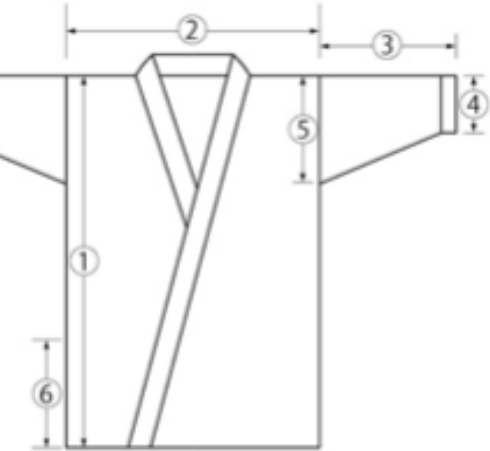

Measurements for the YAKUDO 躍動 (TSAE) - WKF Hayate NST疾風 (NSTE)

SIZE	2	2 1/2	3	3 1/2	4	4 1/2	5	5 1/2	6	6 1/2	7	7 1/2	8
1	81	83	85	88	91	93	96	98	101	104	106	108	110
2	56	58	60	62	64	66	68	70	72	74	76	77	78
3	35	36	37	38	39	40	41	42	43	44	45	46	47
4	20	20	20.5	21	21.5	22	22.5	22.5	23	23	23.5	23.5	24
5	29	29	30	31	31	31	31.5	31.5	32	32	32.5	32.5	33
6	31	32	33	34	35	36	37	38	39	40	41	42	42

SIZE	2	2 1/2	3	3 1/2	4	4 1/2	5	5 1/2	6	6 1/2	7	7 1/2	8
7	47	49	41	52	54	55	57	58	60	62	64	66	68
8	82	84	87	90	93	95	98	100	103	105	108	111	113
9	23	24	25	26	27	27.5	28	29	29.5	30.5	31	31.5	32
10	28	29.5	30.5	31.5	32	33	34	34	35	36	37.5	38	39

Measurements in Centimeters