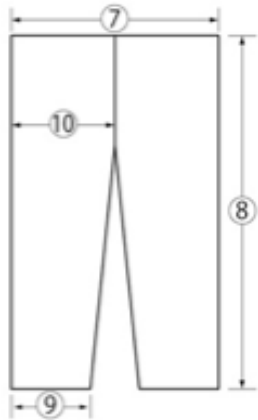

Measurements for the YAKUDO 躍動 (TSAE) - WKF Hayate NST疾風 (NSTE)

SIZE	2	2 1/2	3	3 1/2	4	4 1/2	5	5 1/2	6	6 1/2	7	7 1/2	8
1	81	83	85	88	91	93	96	98	101	104	106	108	110
2	56	58	60	62	64	66	68	70	72	74	76	77	78
3	35	36	37	38	39	40	41	42	43	44	45	46	47
4	20	20	20.5	21	21.5	22	22.5	22.5	23	23	23.5	23.5	24
5	29	29	30	31	31	31	31.5	31.5	32	32	32.5	32.5	33
6	31	32	33	34	35	36	37	38	39	40	41	42	42

SIZE	2	2 1/2	3	3 1/2	4	4 1/2	5	5 1/2	6	6 1/2	7	7 1/2	8
7	47	49	41	52	54	55	57	58	60	62	64	66	68
8	82	84	87	90	93	95	98	100	103	105	108	111	113
9	23	24	25	26	27	27.5	28	29	29.5	30.5	31	31.5	32
10	28	29.5	30.5	31.5	32	33	34	34	35	36	37.5	38	39

Measurements in Centimeters