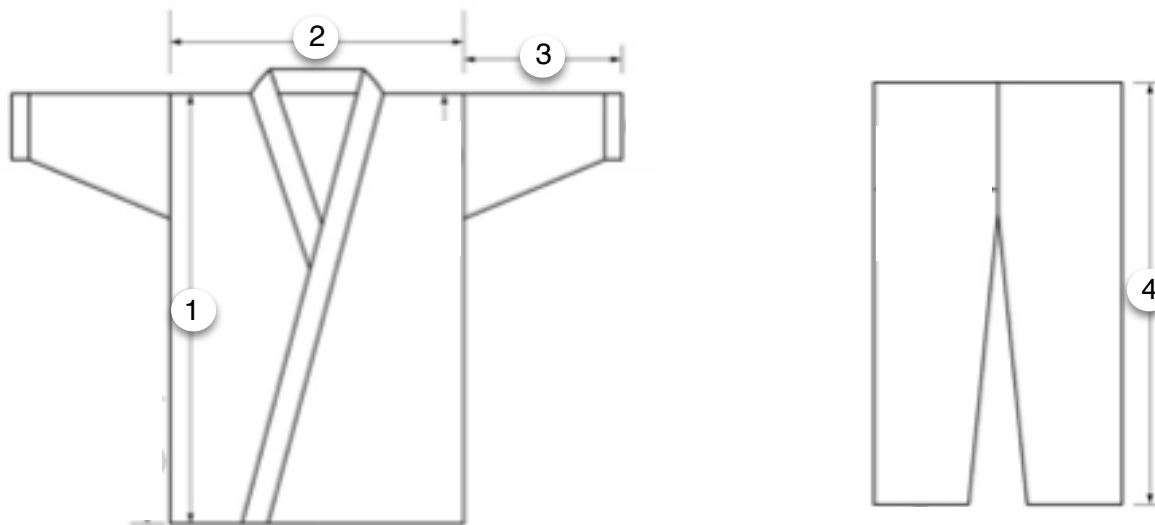

Measurements for the Shoshinsha TKD 初心者

SIZE	S0000	S000	S00	S0	0	0 1/2	1	1 1/2	2	2 1/2	3	3 1/2	4	4 1/2	5	5 1/2
1	47	48	54	57	60	63	65	66	68	70	74	76	79	82	86	87
2	43	44	46	47	48	48	53	53	54	54	59	59	62	62	62	62
3	24	24	26	27	29	30	32	34	36	37	38	39	40	42	44	46
4	60	62	67	70	73	76	79	82	85	88	91	94	97	100	103	104

Measurements in Centimeters