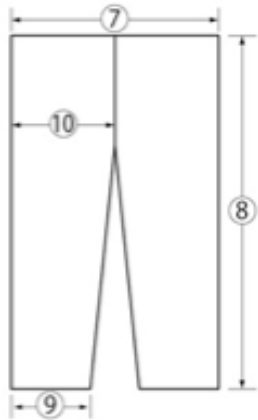

Measurements for the YAKUDO TSA 躍動 - HAYATE NST疾風 - SHIKON TAW 士魂

SIZE	0	1/2	1	1 1/2	2	2 1/2	3	3 1/2	4	4 1/2	5	5 1/2	6	6 1/2	7	7 1/2	8
1	59	61	63	65	67	70	73	76	79	82	85	88	91	94	97	100	103
2	52	52	54	54	56	56	58	58	60	60	62	62	64	64	66	66	68
3	34	35	36	37	38	39	40	41	42	43	44	45	46	47	48	49	50
4	15	15	16	16	17	17	18	18	18	18	18	18	18	18	20	20	20
5	21	21	23	23	25	25	26	26	27	27	28	28	28	28	30	30	30
6	21	21	23	23	25	25	27	27	31	31	33	33	35	35	37	37	39

SIZE	0	1/2	1	1 1/2	2	2 1/2	3	3 1/2	4	4 1/2	5	5 1/2	6	6 1/2	7	7 1/2	8
7	36	36	38	38	40	40	44	44	48	48	52	52	56	56	60	60	64
8	68	71	74	77	80	83	86	89	92	95	98	101	103	106	109	112	115
9	18	18	20	20	22	22	24	24	26	26	28	28	30	30	32	32	34
10	22	22	24	24	26	26	28	28	30	30	32	32	34	34	36	36	38

Measurements in Centimeters