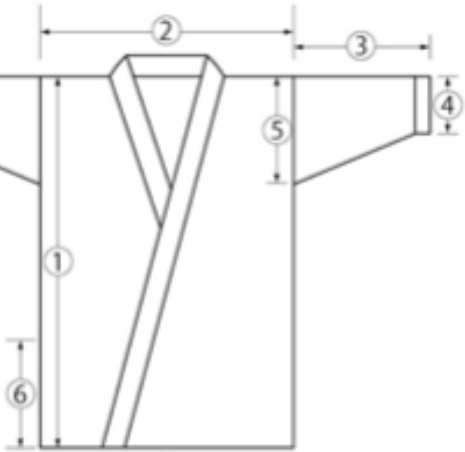

Measurements for the YAKUDO TSA 躍動 - HAYATE NST疾風 - SHIKON TAW 士魂

SIZE	0	1/2	1	1 1/2	2	2 1/2	3	3 1/2	4	4 1/2	5	5 1/2	6	6 1/2	7	7 1/2	8
1	59	61	63	65	67	70	73	76	79	82	85	88	91	94	97	100	103
2	52	52	54	54	56	56	58	58	60	60	62	62	64	64	66	66	68
3	34	35	36	37	38	39	40	41	42	43	44	45	46	47	48	49	50
4	15	15	16	16	17	17	18	18	18	18	18	18	18	18	20	20	20
5	21	21	23	23	25	25	26	26	27	27	28	28	28	28	30	30	30
6	21	21	23	23	25	25	27	27	31	31	33	33	35	35	37	37	39

SIZE	0	1/2	1	1 1/2	2	2 1/2	3	3 1/2	4	4 1/2	5	5 1/2	6	6 1/2	7	7 1/2	8
7	36	36	38	38	40	40	44	44	48	48	52	52	56	56	60	60	64
8	68	71	74	77	80	83	86	89	92	95	98	101	103	106	109	112	115
9	18	18	20	20	22	22	24	24	26	26	28	28	30	30	32	32	34
10	22	22	24	24	26	26	28	28	30	30	32	32	34	34	36	36	38

Measurements in Centimeters